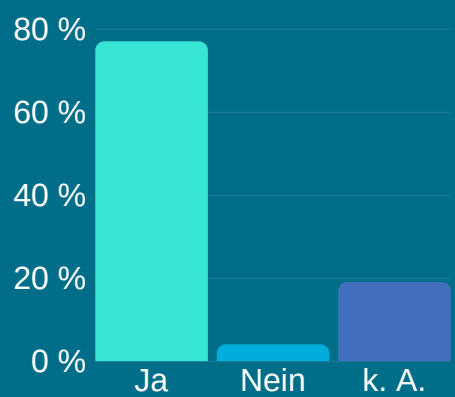

ANDERE VORTRAGSORTE

Würden Sie das Studium Generale auch an Orten außerhalb der Hochschule Rhein-Waal besuchen?

THEMENWÜNSCHE

Welche Themen könnten Ihrer Meinung nach in Zukunft behandelt werden?

WEITERE FRAGEN?

Für weitere Informationen können Sie sich an das Zentrum für Forschung, Innovation und Transfer der Hochschule Rhein-Waal wenden

innovation@hochschule-rhein-waal.de