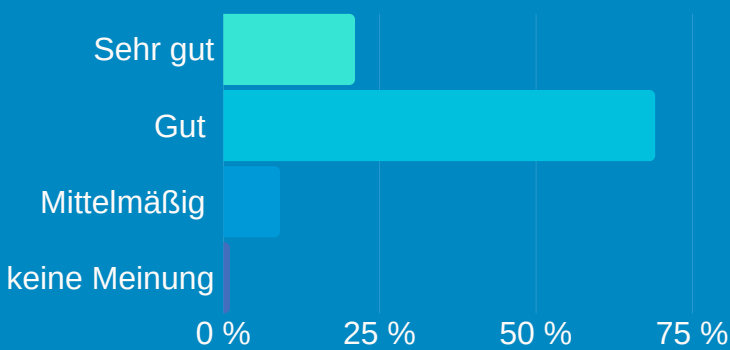

STUDIUM GENERALE "WACHSTUM"

ERGEBNISSE DER BEFRAGUNG

IM WINTERSEMESTER 2019/20

BEWERTUNG DES FORMATS

Wie bewerten Sie das Angebot des Studium Generale insgesamt?

BEWERTUNG DER THEMEN

Wie bewerten Sie die Auswahl der Vortragsthemen im Wintersemester 2019/20?