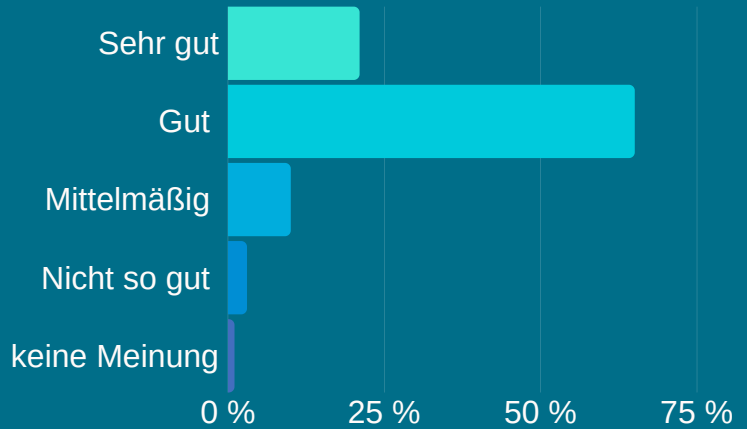

STUDIUM GENERALE "WACHSTUM"

ERGEBNISSE DER BEFRAGUNG

IM WINTERSEMESTER 2019/20

BEWERTUNG DES FORMATS

Wie bewerten Sie das Angebot des Studium Generale insgesamt?

BEWERTUNG DER THEMEN

Wie bewerten Sie die Auswahl der Vortragsthemen im Wintersemester 2019/20?