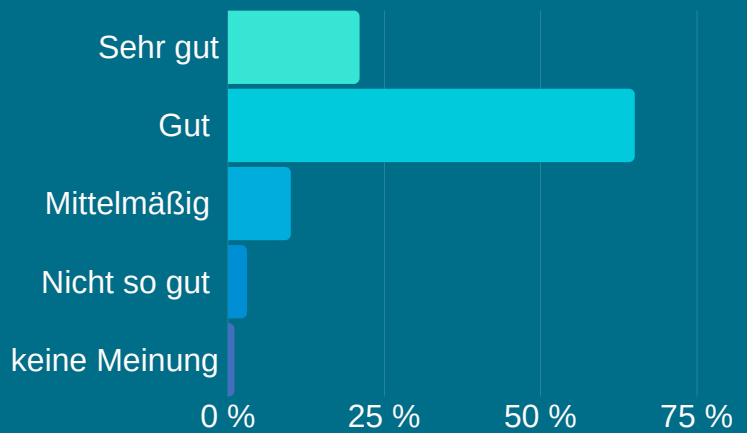

STUDIUM GENERALE "WACHSTUM"

ERGEBNISSE DER BEFRAGUNG

IM WINTERSEMESTER 2019/20

BEWERTUNG DES FORMATS

Wie bewerten Sie das Angebot des Studium Generale insgesamt?

BEWERTUNG DER THEMEN

Wie bewerten Sie die Auswahl der Vortragsthemen im Wintersemester 2019/20?