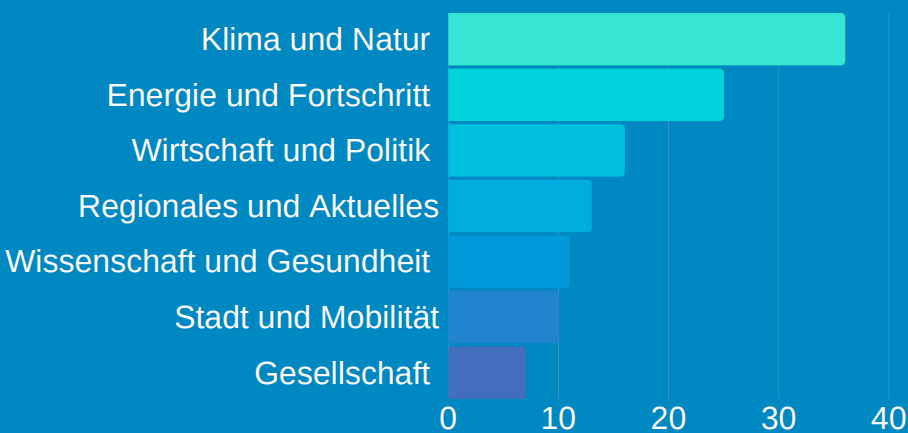

ANDERE VORTRAGSORTE

Würden Sie das Studium Generale auch an Orten außerhalb der Hochschule Rhein-Waal besuchen?

THEMENWÜNSCHE

Welche Themen könnten Ihrer Meinung nach in Zukunft behandelt werden?

WEITERE FRAGEN?

Für weitere Informationen können Sie sich an das Zentrum für Forschung, Innovation und Transfer der Hochschule Rhein-Waal wenden

innovation@hochschule-rhein-waal.de