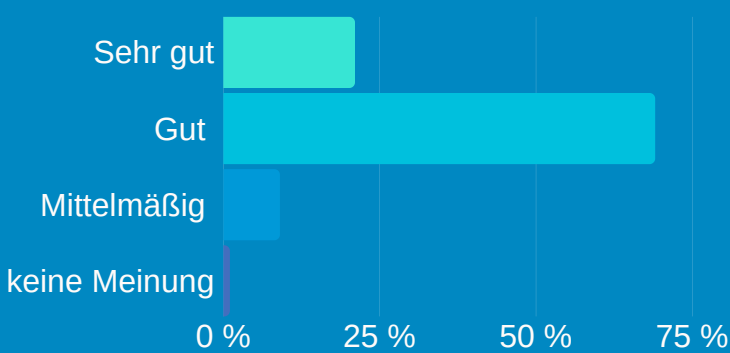

STUDIUM GENERALE "WACHSTUM"

ERGEBNISSE DER BEFRAGUNG

IM WINTERSEMESTER 2019/20

BEWERTUNG DES FORMATS

Wie bewerten Sie das Angebot des Studium Generale insgesamt?

BEWERTUNG DER THEMEN

Wie bewerten Sie die Auswahl der Vortragsthemen im Wintersemester 2019/20?