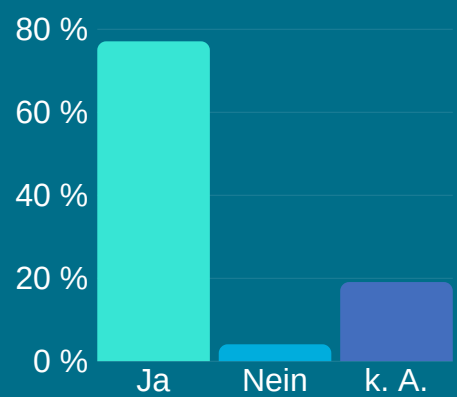

ANDERE VORTRAGSORTE

Würden Sie das Studium Generale auch an Orten außerhalb der Hochschule Rhein-Waal besuchen?

THEMENWÜNSCHE

Welche Themen könnten Ihrer Meinung nach in Zukunft behandelt werden?

WEITERE FRAGEN?

Für weitere Informationen können Sie sich an das Zentrum für Forschung, Innovation und Transfer der Hochschule Rhein-Waal wenden

innovation@hochschule-rhein-waal.de