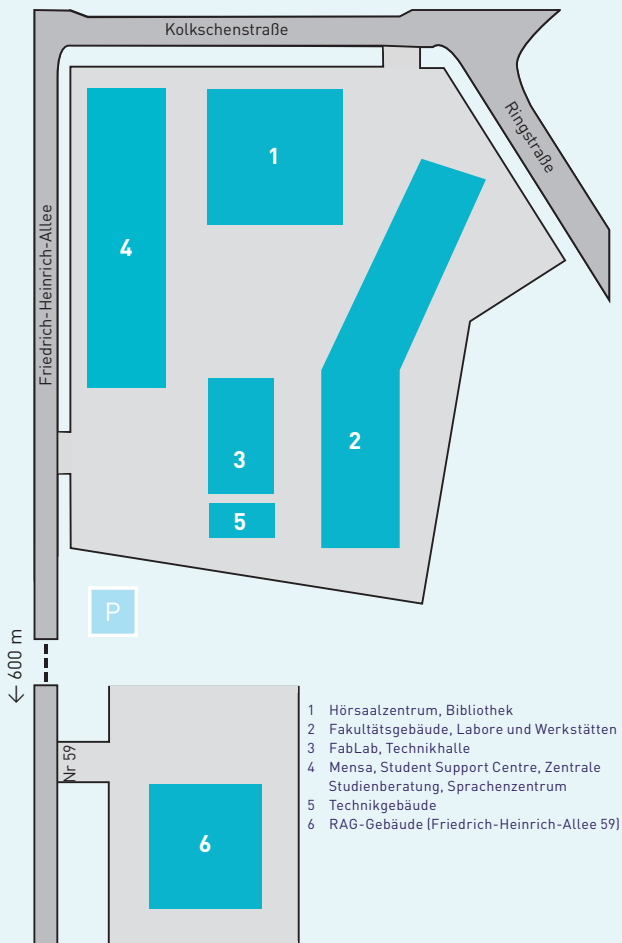

Digital Culture | 2. Semester

Dipl. Des. Gehrman-Becker

Hier finden Sie die Gastvorlesungen auf dem Campus Kamp-Lintfort der Hochschule Rhein-Waal

Friedrich-Heinrich-Allee 25, 47475 Kamp-Lintfort

Raumnummern beinhalten **Gebäude, Etage, Raum**
(Raum xx yy zzz = Gebäude xx, Etage yy, Raum zzz)