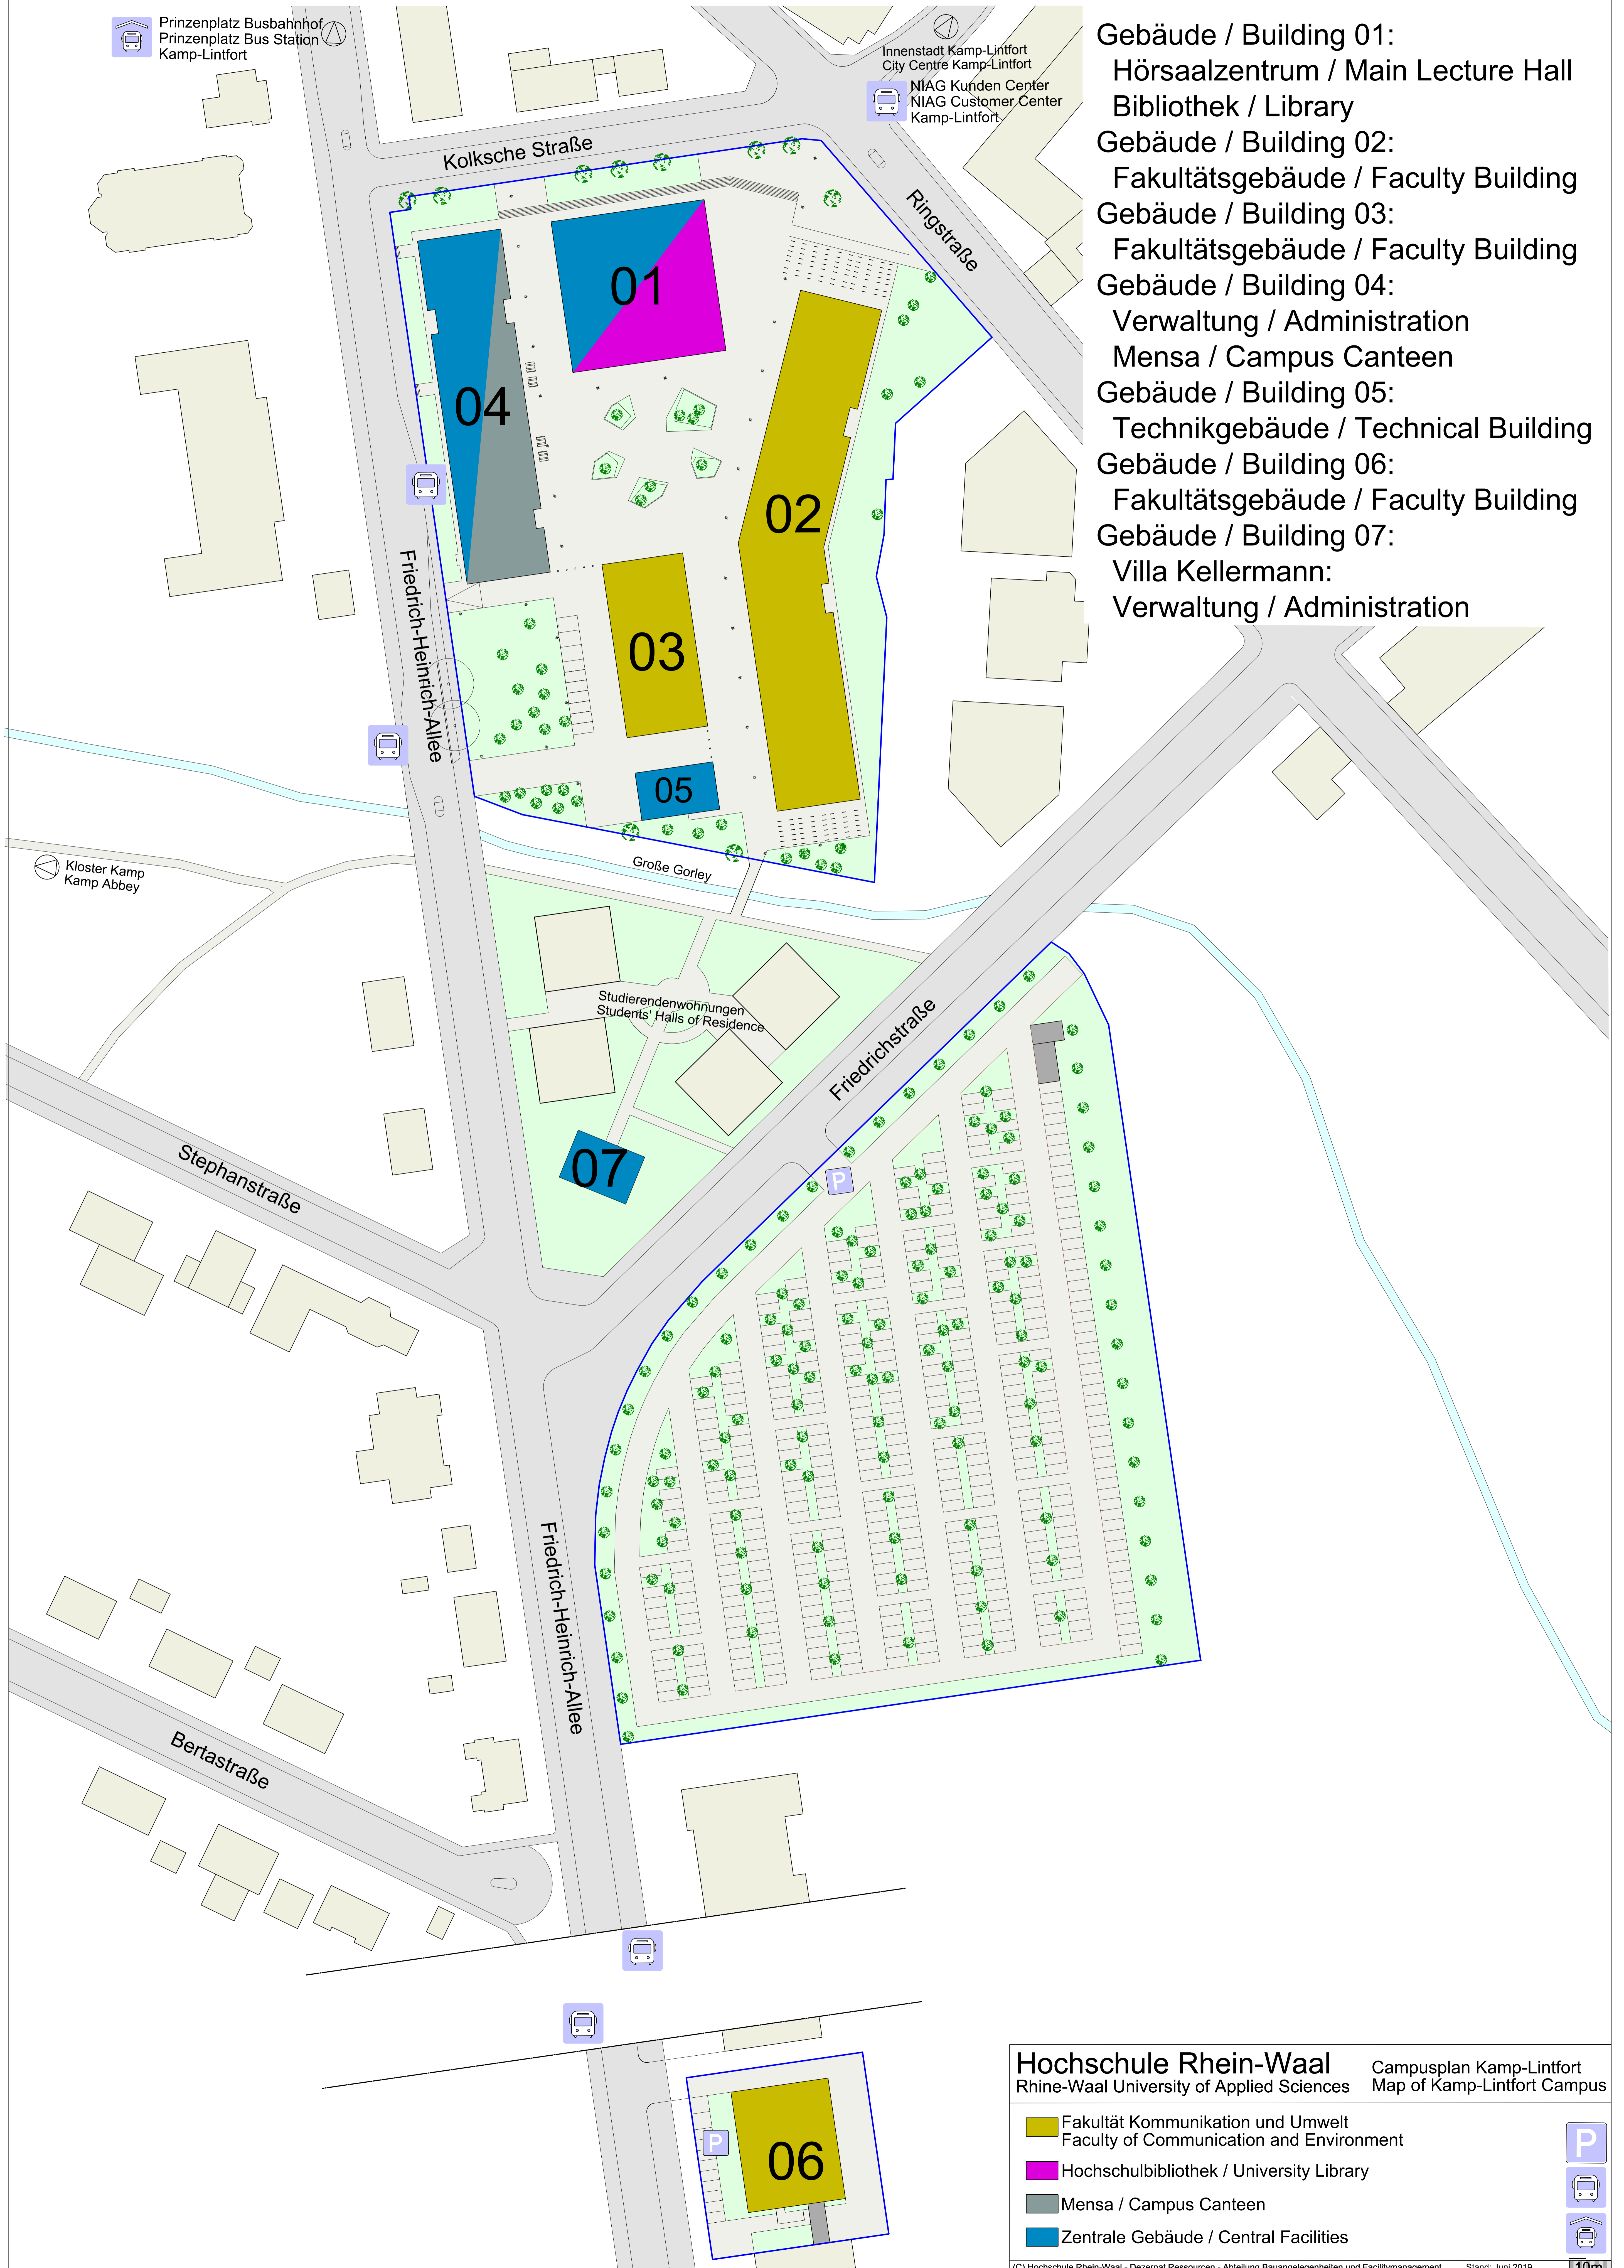

Campus Kamp-Lintfort

Prinzenplatz Busbahnhof
Prinzenplatz Bus Station
Kamp-Lintfort

Innenstadt Kamp-Lintfort
City Centre Kamp-Lintfort
NIAG Kunden Center
NIAG Customer Center
Kamp-Lintfort

- Gebäude / Building 01:
Hörsaalzentrum / Main Lecture Hall
Bibliothek / Library
- Gebäude / Building 02:
Fakultätsgebäude / Faculty Building
- Gebäude / Building 03:
Fakultätsgebäude / Faculty Building
- Gebäude / Building 04:
Verwaltung / Administration
Mensa / Campus Canteen
- Gebäude / Building 05:
Technikgebäude / Technical Building
- Gebäude / Building 06:
Fakultätsgebäude / Faculty Building
- Gebäude / Building 07:
Villa Kellermann:
Verwaltung / Administration

Hochschule Rhein-Waal Campusplan Kamp-Lintfort
Rhine-Waal University of Applied Sciences Map of Kamp-Lintfort Campus

- Fakultät Kommunikation und Umwelt
Faculty of Communication and Environment
- Hochschulbibliothek / University Library
- Mensa / Campus Canteen
- Zentrale Gebäude / Central Facilities