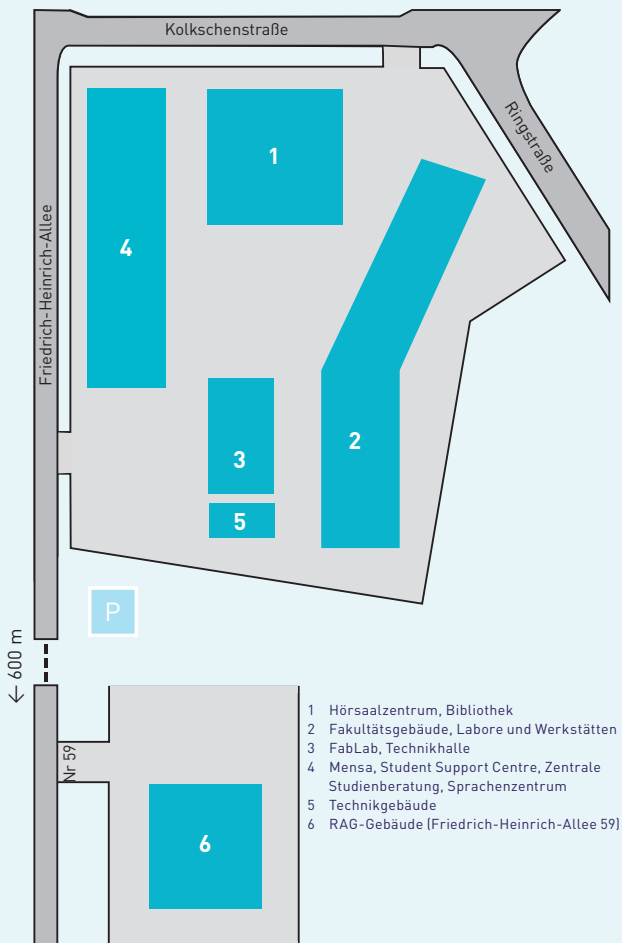

Friedrich-Heinrich-Allee 25, 47475 Kamp-Lintfort

Raumnummern beinhalten **Gebäude, Etage, Raum**
(Raum xx yy zzz = Gebäude xx, Etage yy, Raum zzz)

Kontakt

Campus Kamp-Lintfort

Friedrich-Heinrich-Allee 25, 47475 Kamp-Lintfort