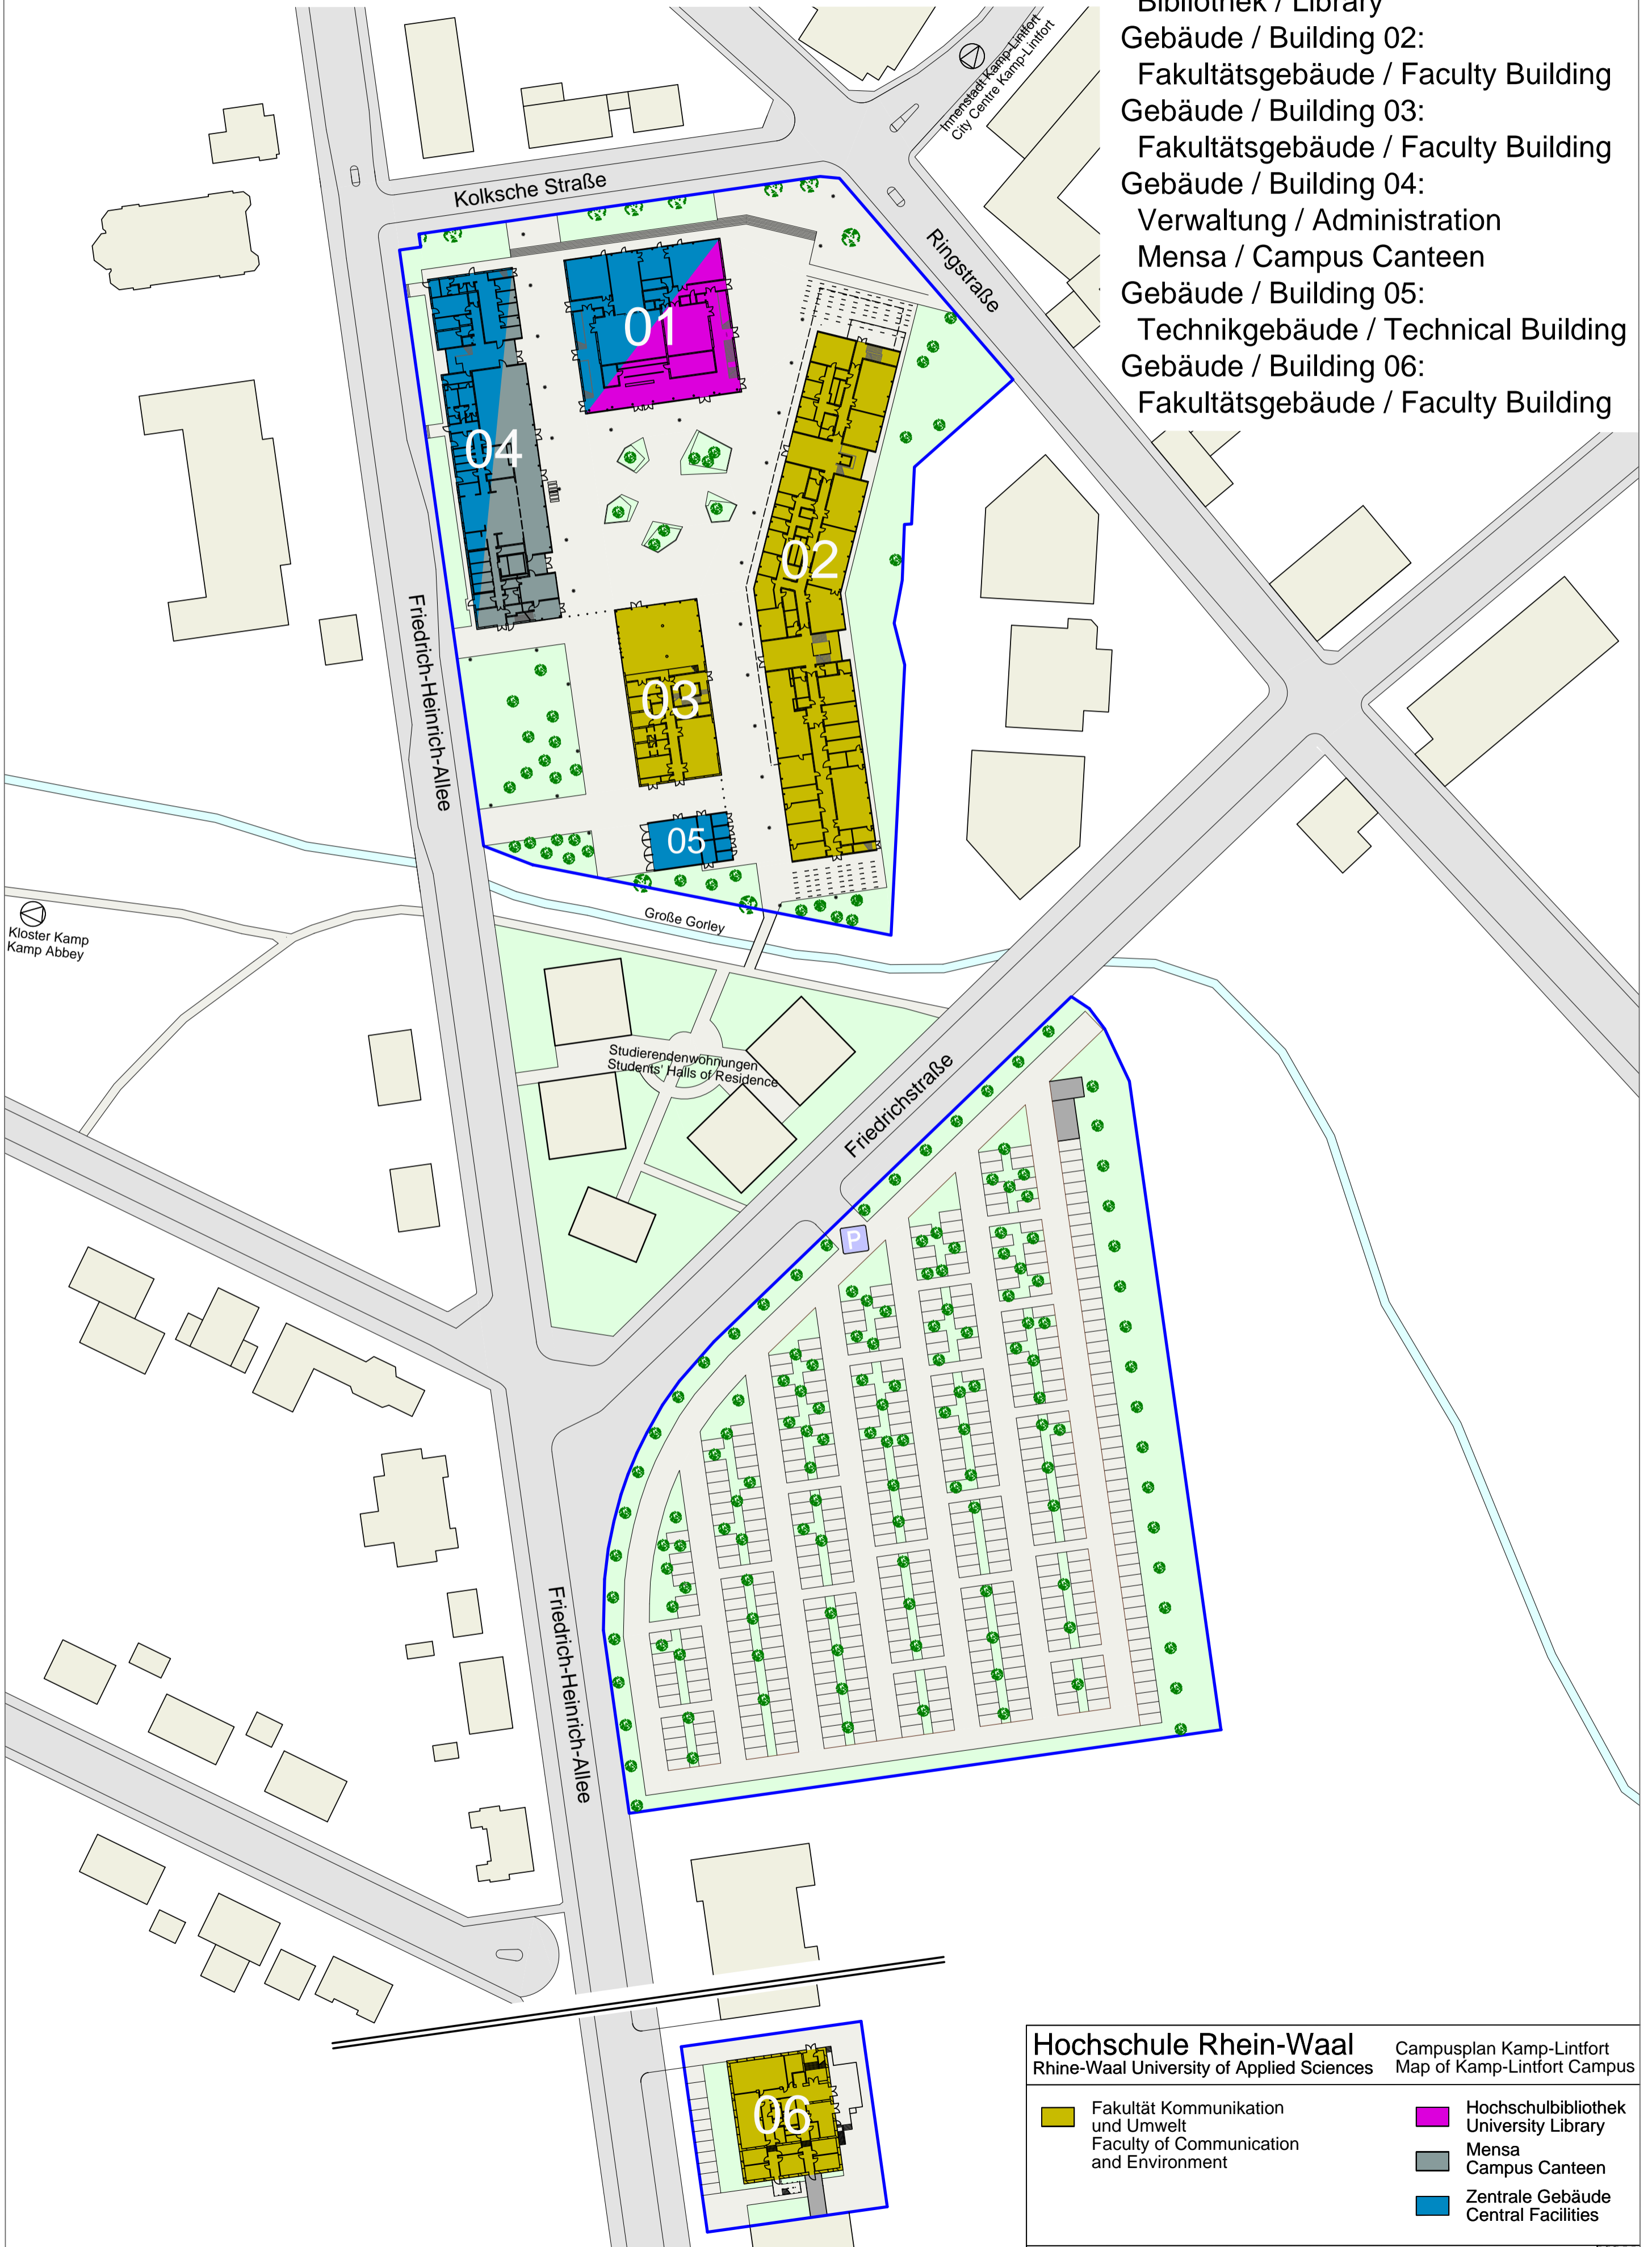

Campus Kamp-Lintfort

- Gebäude / Building 01:
Hörsaalzentrum / Main Lecture Hall
Bibliothek / Library
- Gebäude / Building 02:
Fakultätsgebäude / Faculty Building
- Gebäude / Building 03:
Fakultätsgebäude / Faculty Building
- Gebäude / Building 04:
Verwaltung / Administration
Mensa / Campus Canteen
- Gebäude / Building 05:
Technikgebäude / Technical Building
- Gebäude / Building 06:
Fakultätsgebäude / Faculty Building

Hochschule Rhein-Waal
Rhine-Waal University of Applied Sciences

Campusplan Kamp-Lintfort
Map of Kamp-Lintfort Campus

 Fakultät Kommunikation und Umwelt Faculty of Communication and Environment	 Hochschulbibliothek University Library
 Mensa Campus Canteen	 Zentrale Gebäude Central Facilities