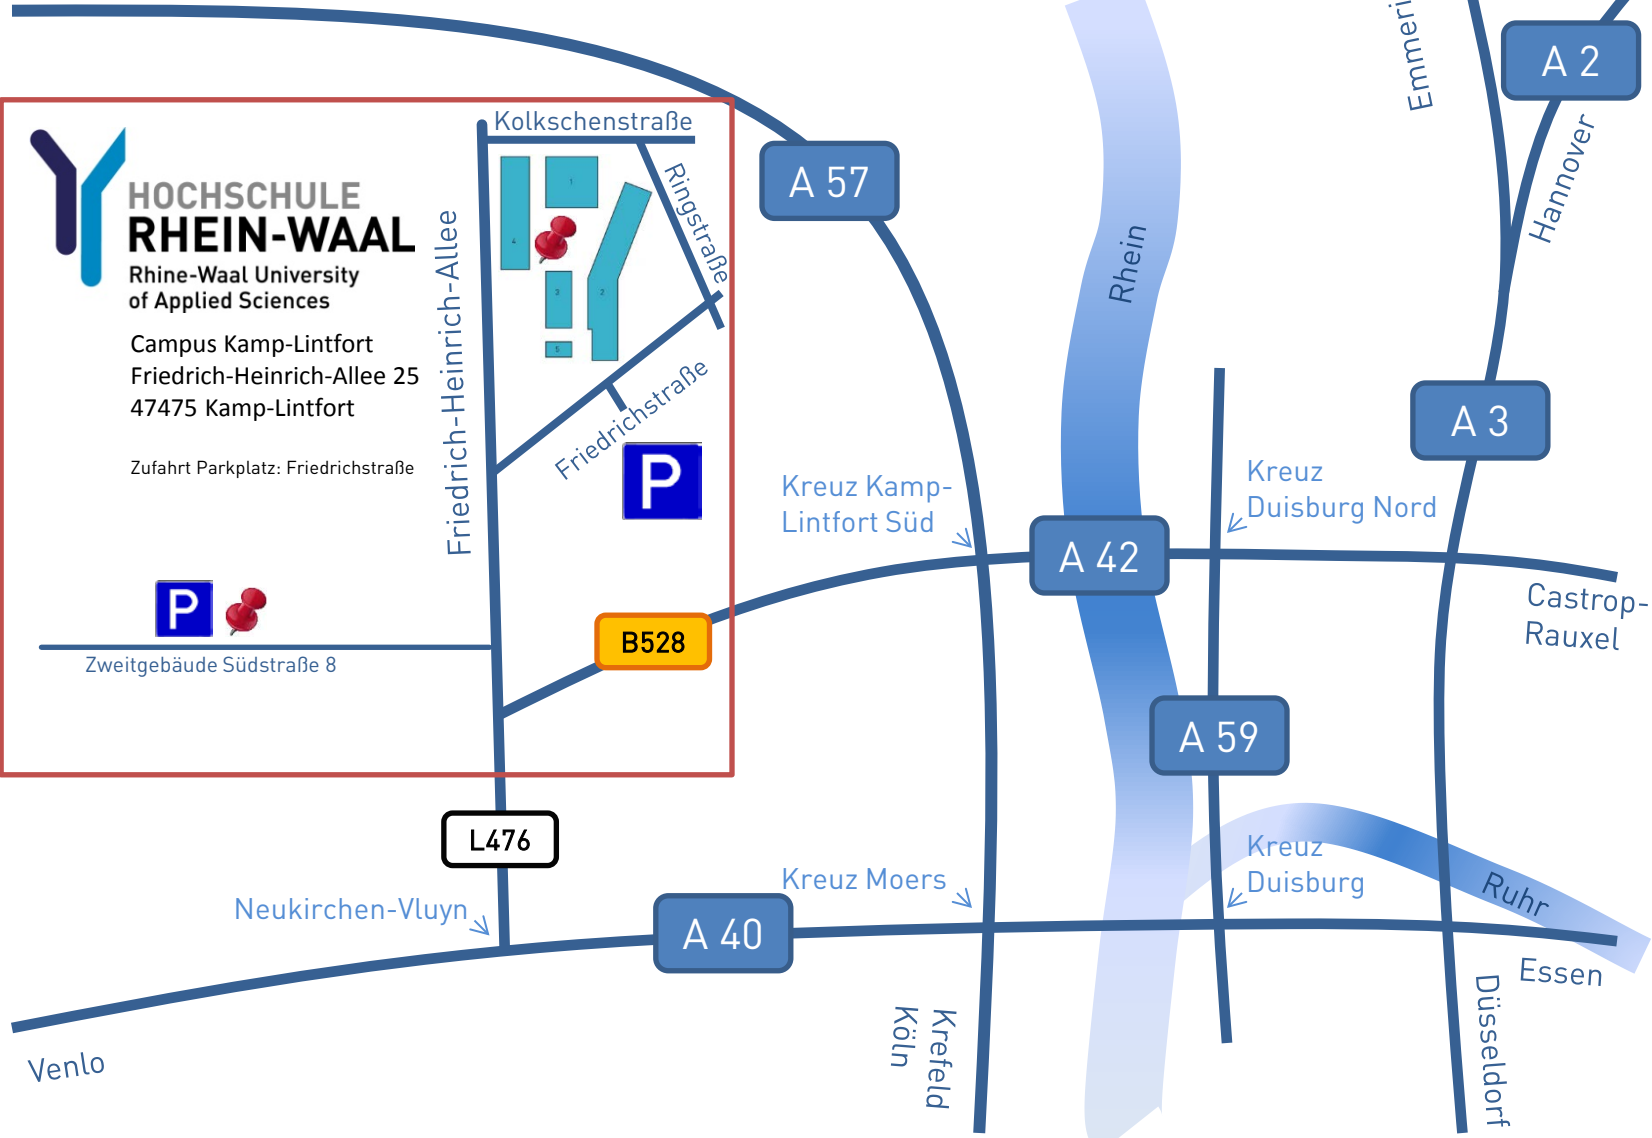

Goch

**HOCHSCHULE RHEIN-WAAL**  
Rhine-Waal University of Applied Sciences

Campus Kamp-Lintfort  
Friedrich-Heinrich-Allee 25  
47475 Kamp-Lintfort

Zufahrt Parkplatz: Friedrichstraße

Zweitgebäude Südstraße 8

A 57

L476

A 40

A 42

A 59

A 3

A 2

Emmerich

Hannover

Kreuz Kamp-Lintfort Süd

Kreuz Duisburg Nord

Castrop-Rauxel

Neukirchen-Vluyn

Kreuz Moers

Kreuz Duisburg

Ruhr

Essen

Krefeld  
Köln

Düsseldorf

Venlo