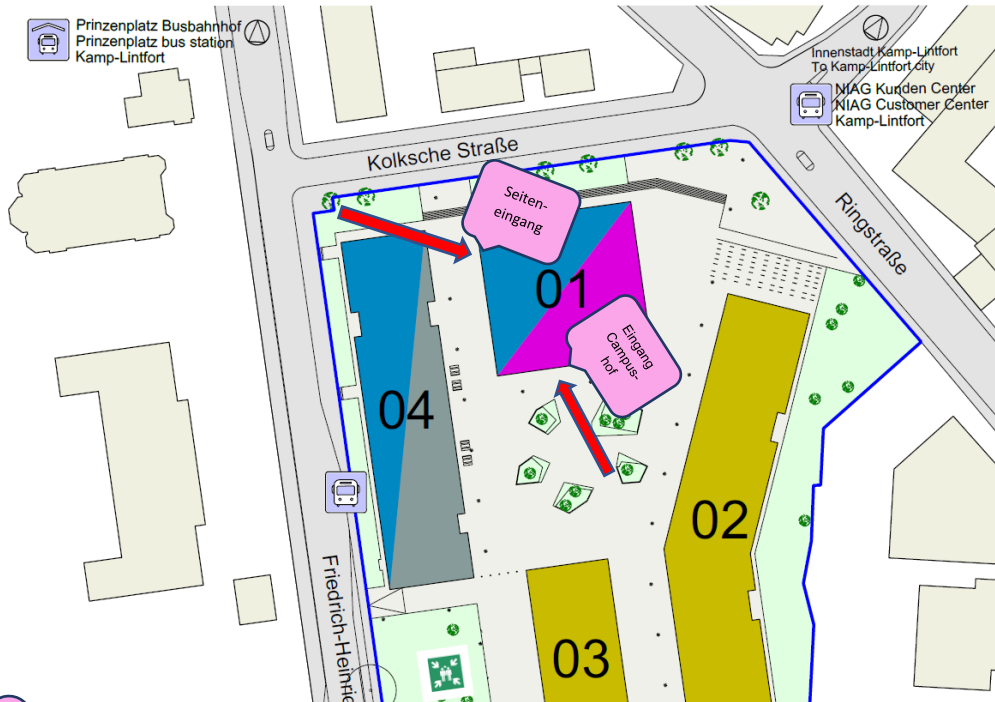

CAMPUS KAMP-LINTFORT

Lageplan Hörsaalzentrum / Gebäude 1

Lageplan Audimax im Gebäude 1