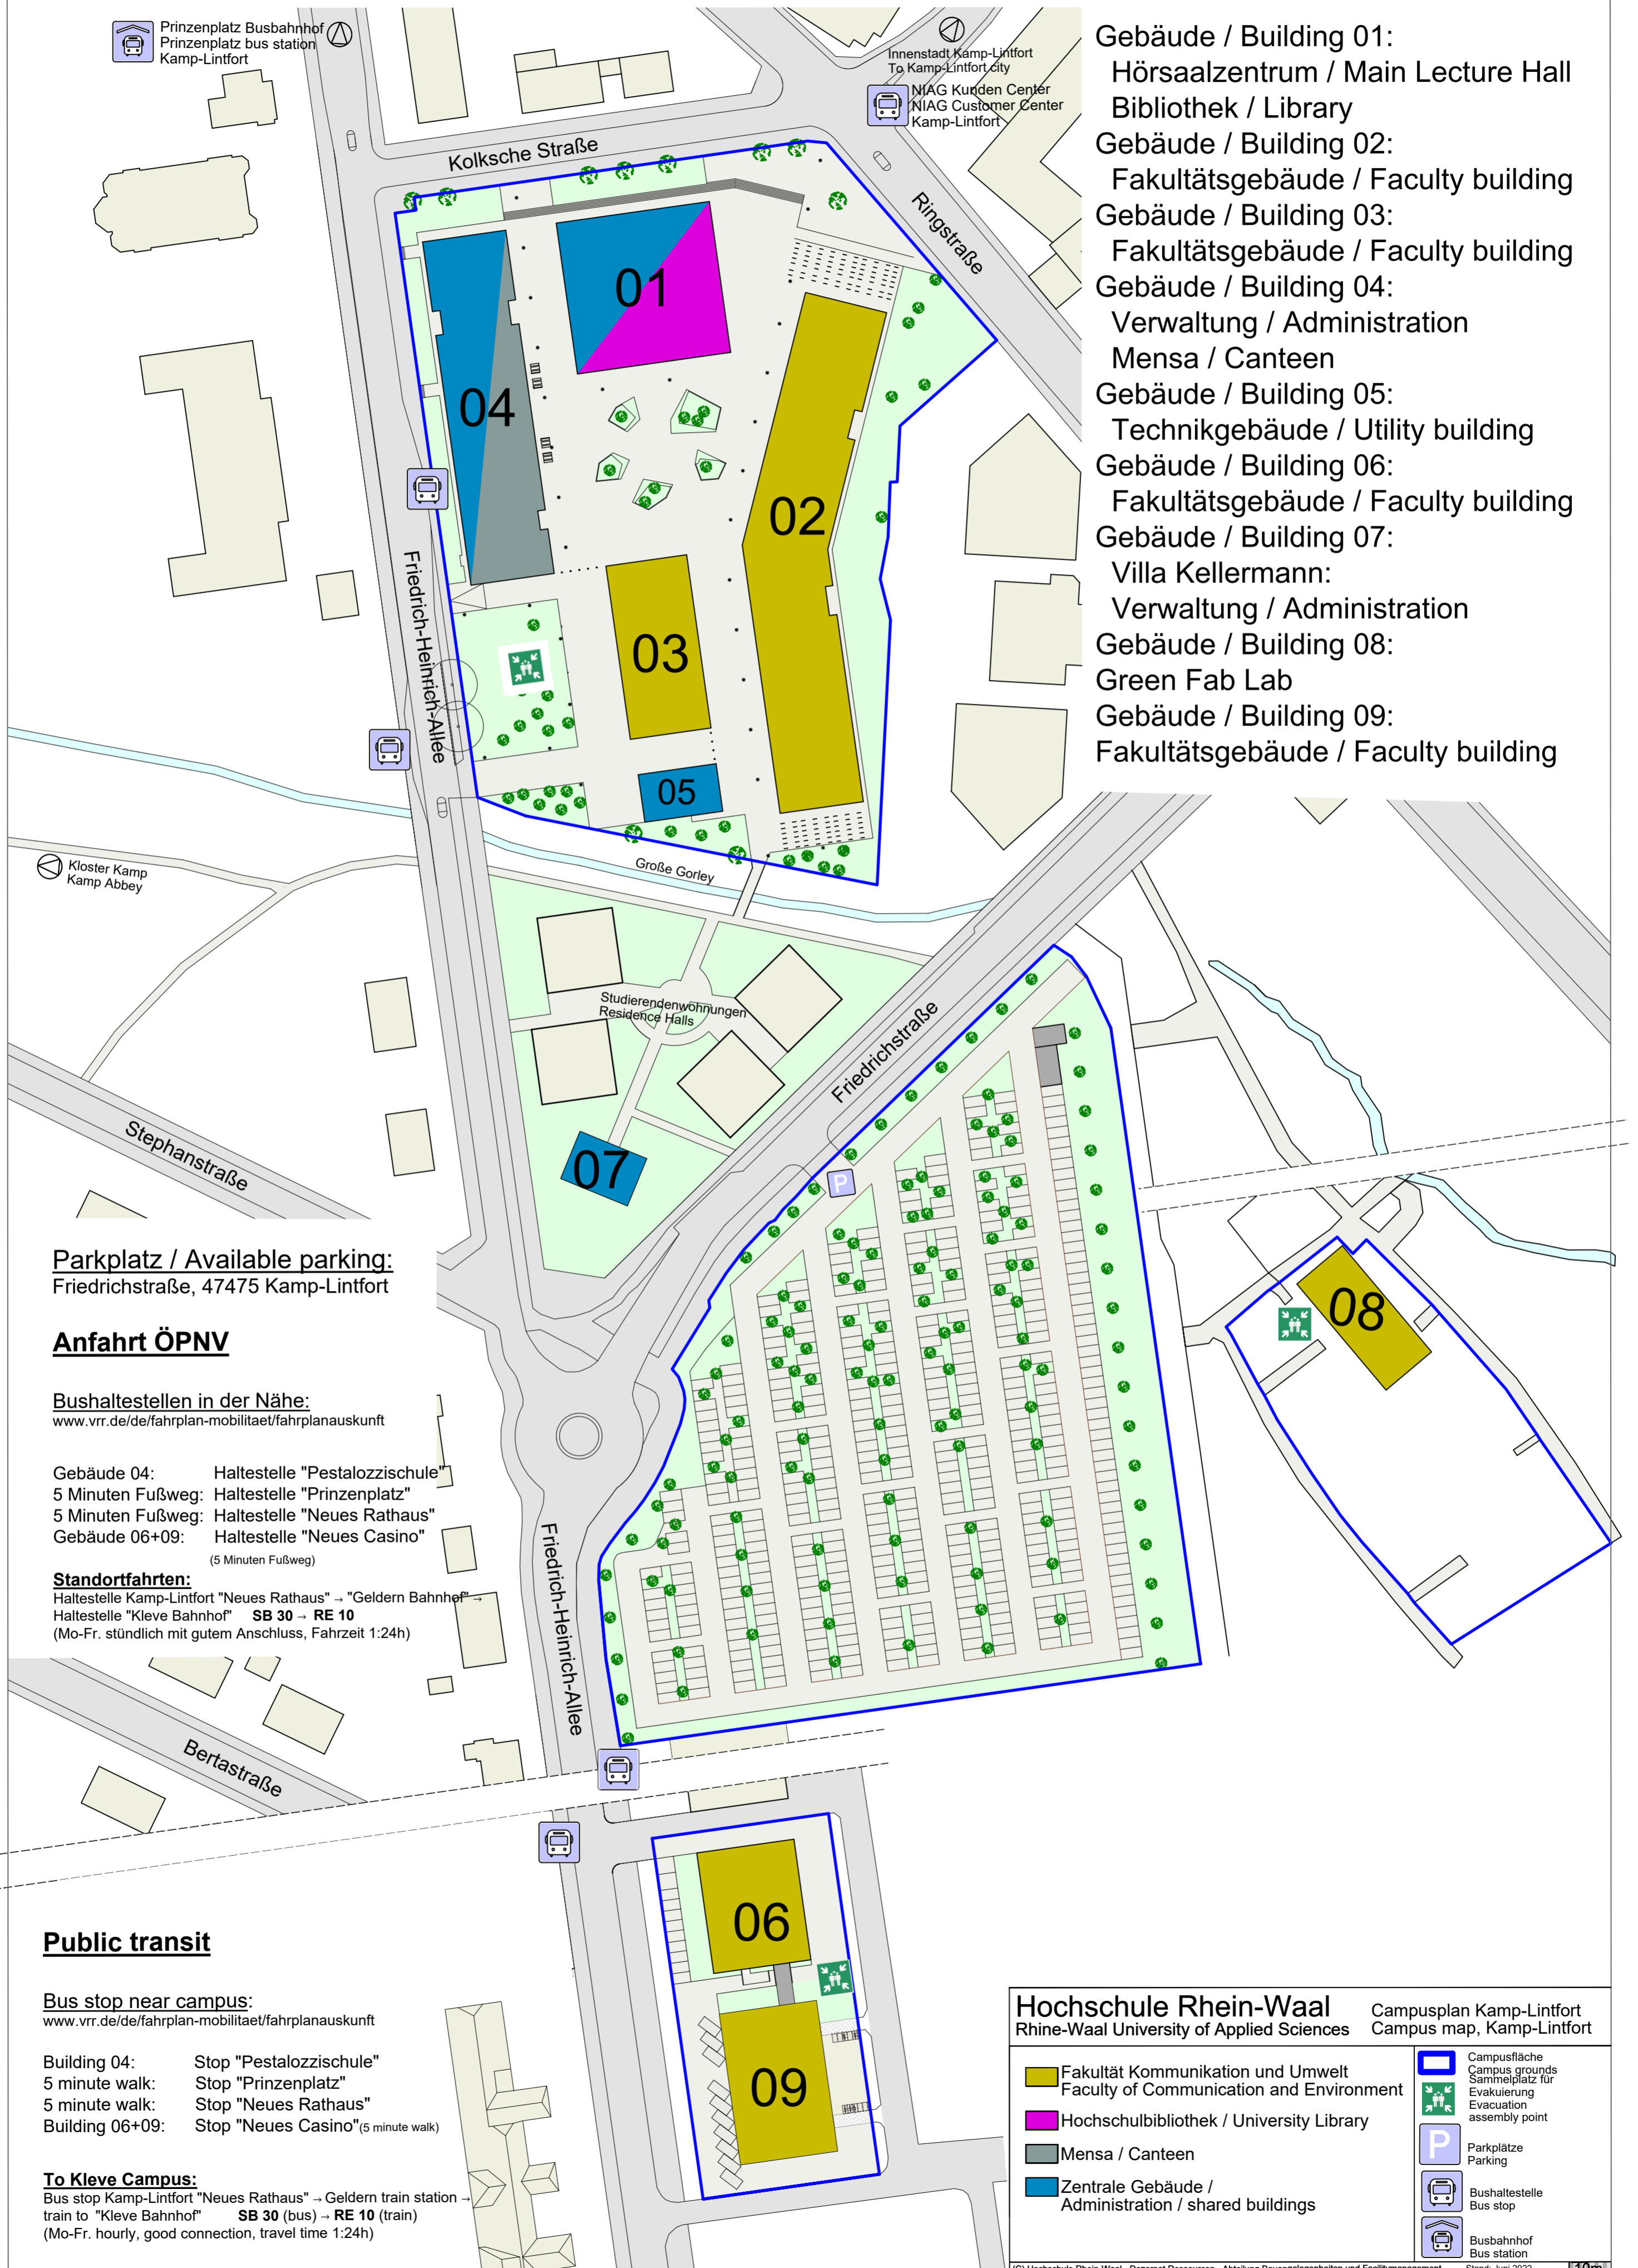

# Campus Kamp-Lintfort

- Gebäude / Building 01:  
Hörsaalzentrum / Main Lecture Hall  
Bibliothek / Library
- Gebäude / Building 02:  
Fakultätsgebäude / Faculty building
- Gebäude / Building 03:  
Fakultätsgebäude / Faculty building
- Gebäude / Building 04:  
Verwaltung / Administration  
Mensa / Canteen
- Gebäude / Building 05:  
Technikgebäude / Utility building
- Gebäude / Building 06:  
Fakultätsgebäude / Faculty building
- Gebäude / Building 07:  
Villa Kellermann:  
Verwaltung / Administration
- Gebäude / Building 08:  
Green Fab Lab
- Gebäude / Building 09:  
Fakultätsgebäude / Faculty building

## Anfahrt ÖPNV

**Bushaltestellen in der Nähe:**  
[www.vrr.de/de/fahrplan-mobilitaet/fahrplanauskunft](http://www.vrr.de/de/fahrplan-mobilitaet/fahrplanauskunft)

Gebäude 04: Haltestelle "Pestalozzischule"  
5 Minuten Fußweg: Haltestelle "Prinzenplatz"  
5 Minuten Fußweg: Haltestelle "Neues Rathaus"  
Gebäude 06+09: Haltestelle "Neues Casino"  
(5 Minuten Fußweg)

## Public transit

**Bus stop near campus:**  
[www.vrr.de/de/fahrplan-mobilitaet/fahrplanauskunft](http://www.vrr.de/de/fahrplan-mobilitaet/fahrplanauskunft)

Building 04: Stop "Pestalozzischule"  
5 minute walk: Stop "Prinzenplatz"  
5 minute walk: Stop "Neues Rathaus"  
Building 06+09: Stop "Neues Casino" (5 minute walk)