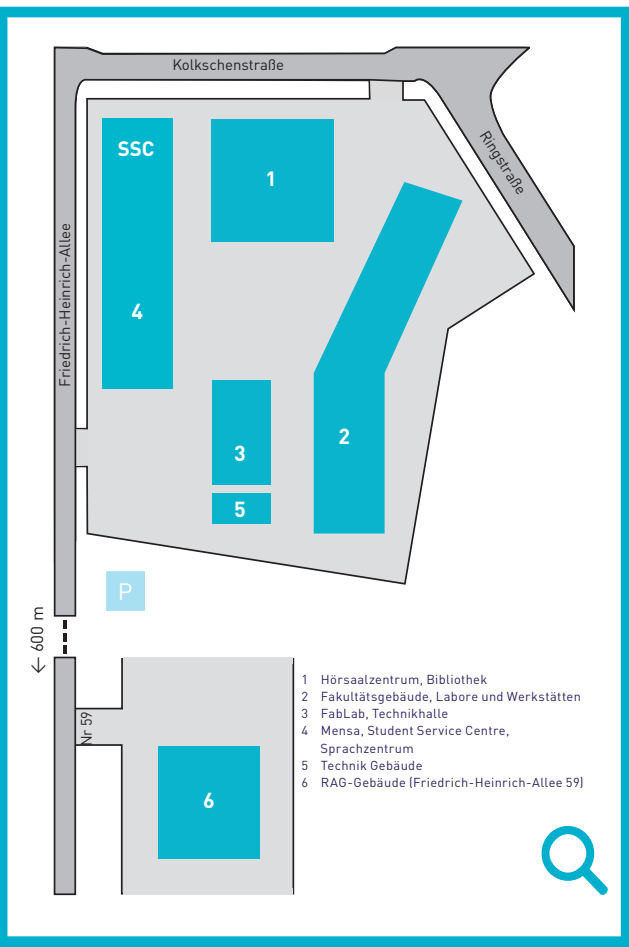

**HOCHSCHULE
RHEIN-WAAL**
Rhine-Waal University
of Applied Sciences

Campus Kamp-Lintfort
Friedrich-Heinrich-Allee 25
47475 Kamp-Lintfort

Kamp-Lintfort

Ausfahrt
Kamp-Lintfort-Süd

Friedrich-Heinrich-Allee

Moers

Neukirchen Vlyn

Rhein

Oberhausen →

Essen →

Duisburg

- 1 Hörsaalzentrum, Bibliothek
- 2 Fakultätsgebäude, Labore und Werkstätten
- 3 FabLab, Technikhalle
- 4 Mensa, Student Service Centre, Sprachzentrum
- 5 Technik Gebäude
- 6 RAG-Gebäude (Friedrich-Heinrich-Allee 59)